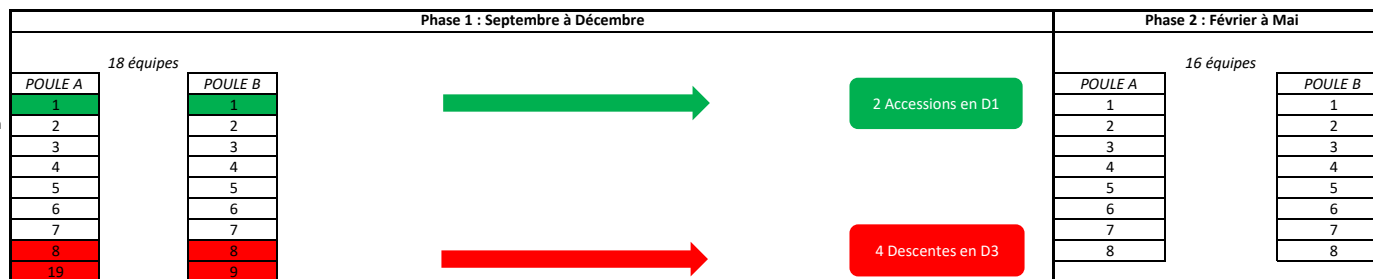

ARCHITECTURE CHAMPIONNAT U13 - SAISON 2022/2023

U14

D1

(Composition des Poules en fonction des clubs volontaires pour la "D1")

Les équipes de D1 peuvent postuler pour U14 (Brassage) si l'éducateur possède le CFF2

D2

(Composition des Poules en fonction des clubs volontaires pour la "D2")

D3

(Composition des Poules en fonction des clubs volontaires pour la "D3")