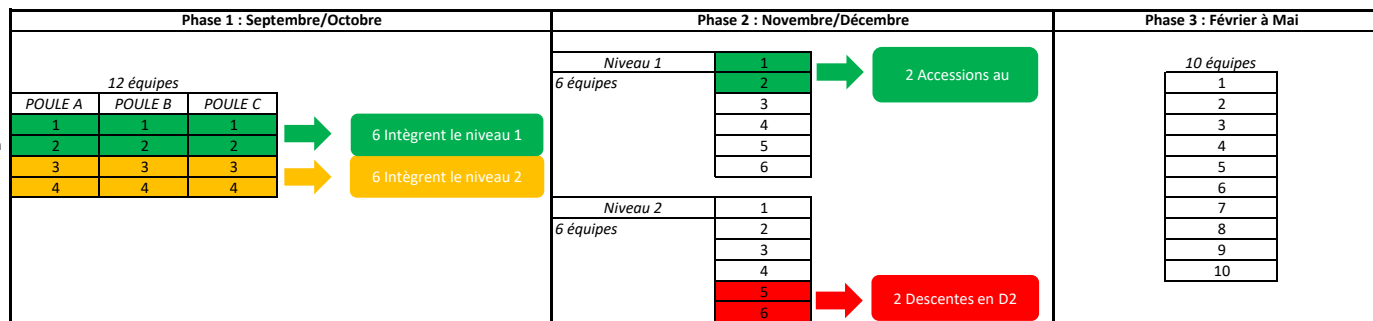

ARCHITECTURE CHAMPIONNAT U13 - SAISON 2022/2023

U14

D1

(Composition des Poules en fonction des clubs volontaires pour la "D1")

Les équipes de D1 peuvent postuler pour U14 (Brassage) si l'éducateur possède le CFF2

D2

(Composition des Poules en fonction des clubs volontaires pour la "D2")

D3

(Composition des Poules en fonction des clubs volontaires pour la "D3")